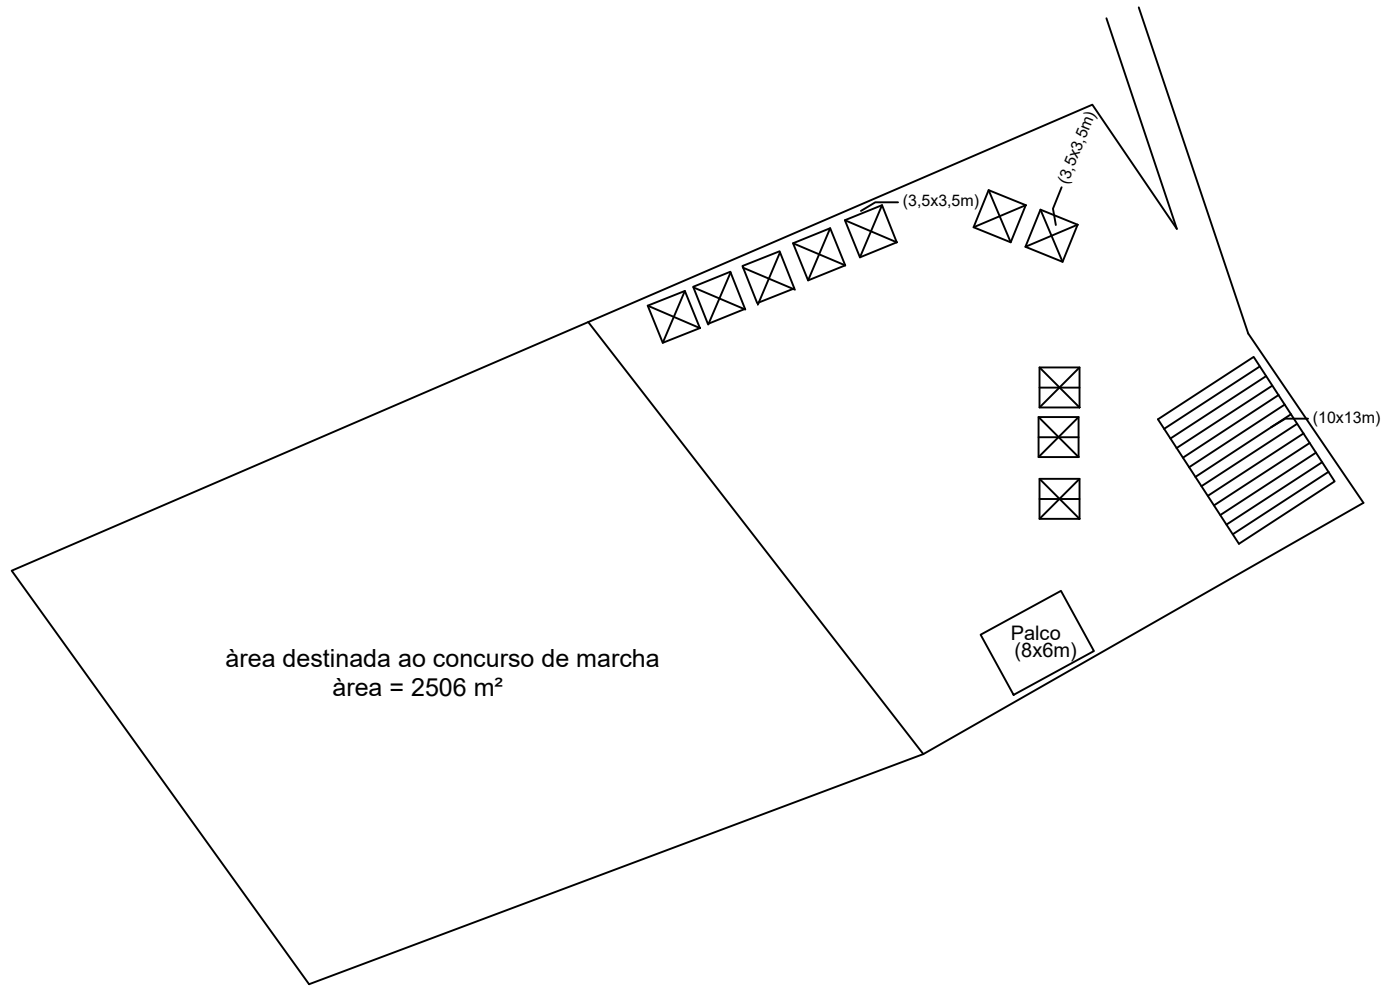

Croqui espaço para festa do Cavalo

àrea destinada ao concurso de marcha
àrea = 2506 m²

Palco
(8x6m)

(10x13m)

(3,5x3,5m)

(3,5x3,5m)

 7 Barracas do tipo 2 destinados ao comércio de alimentos

 3 Barracas do tipo 1 destinados ao comércio de bebidas

 Barraca do tipo 3 destinada ao lazer infantil